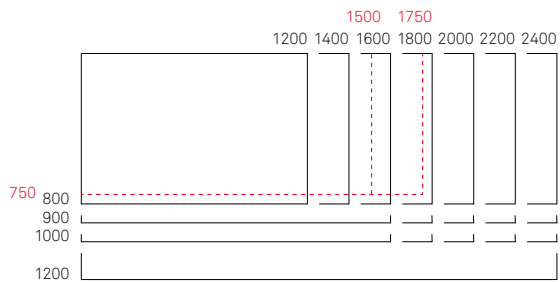

Funktionstisch «fix»

Functional table «fixed»
Table Fonction «fixe»
Tavolo funzionale «fix»

mit Schiebepplattenfunktion
with sliding-top function
avec fonction plateau coulissant
con funzione piano scorrevole

Funktions-Besprechungstisch «fix»

Functional meeting table «fixed»
Table Fonction réunion «fixe»
Tavolo funzionale per colloqui «fix»